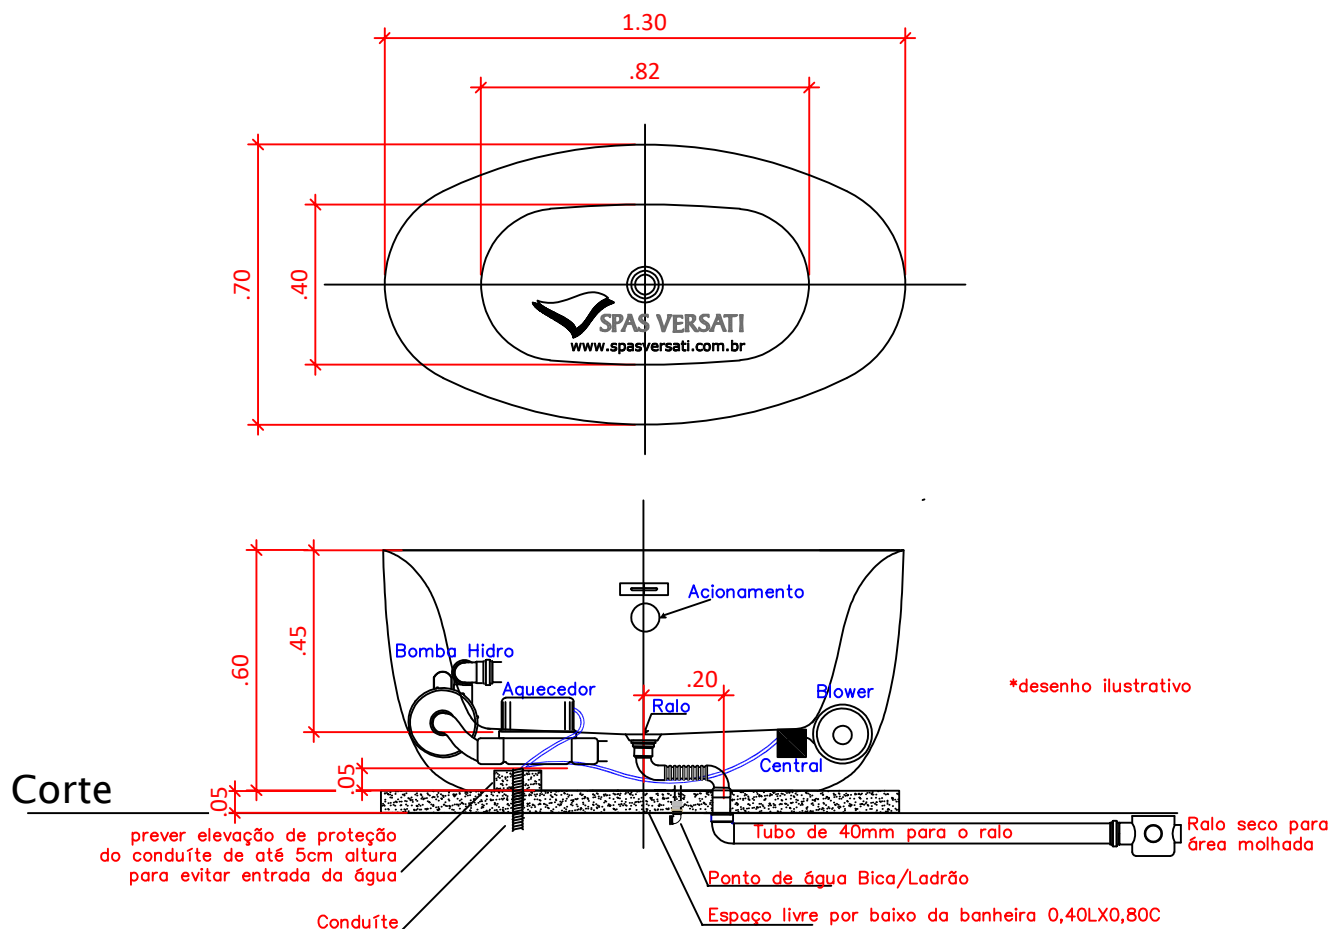

Lounge 130

Medidas: 1,30CX0,70LX0,60P

Peso: 35Kg Vol de banho: 150L

 **SPAS VERSATI**
www.spasversati.com.br

*as medidas podem variar em até 3 cm

INSTRUÇÃO DE INSTALAÇÃO

Não instalar a banheira com elétrica na área do box sem a base de elevação com mínimo 5cm de altura. Neste tipo de instalação, o blower não pode ser instalado e poderá ser substituído por bomba blindada de hidromassagem.

ATENÇÃO: VERIFICAR NO PEDIDO DE COMPRA A CONFIGURAÇÃO ADQUIRIDA.

1) VERSÃO IMERSÃO: Não contém elétrica. Prever somente tubo 40mm para o ralo no piso. O esgoto deverá estar deslocado do ralo da banheira em 20cm

2) VERSÃO ESSENCIAL: Bomba de hidromassagem ou,

3) VERSÃO PLUS: Bomba de hidromassagem + Blower

Prever DR individual para elétrica da banheira

Prever conduíte 1" para alimentação elétrica 220V + terra. Quando houver aquecimento, prever fiação 6mm + DR 40A. Caso não tenha aquecimento, prever fiação 2,5mm + DR 25A O ponto de elétrica e esgoto deverão estar localizados em qualquer local no espaço livre por baixo da banheira.

Prever tubulação de 40mm para ralo.

O esgoto deverá estar deslocado do ralo da banheira em até 20cm

Quando adquirido o sistema Bica/Ladrão, prever ponto de água quente e fria 1/2" vindo do misturador da parede para conexão do flexível da Bica/Ladrão por baixo da banheira.