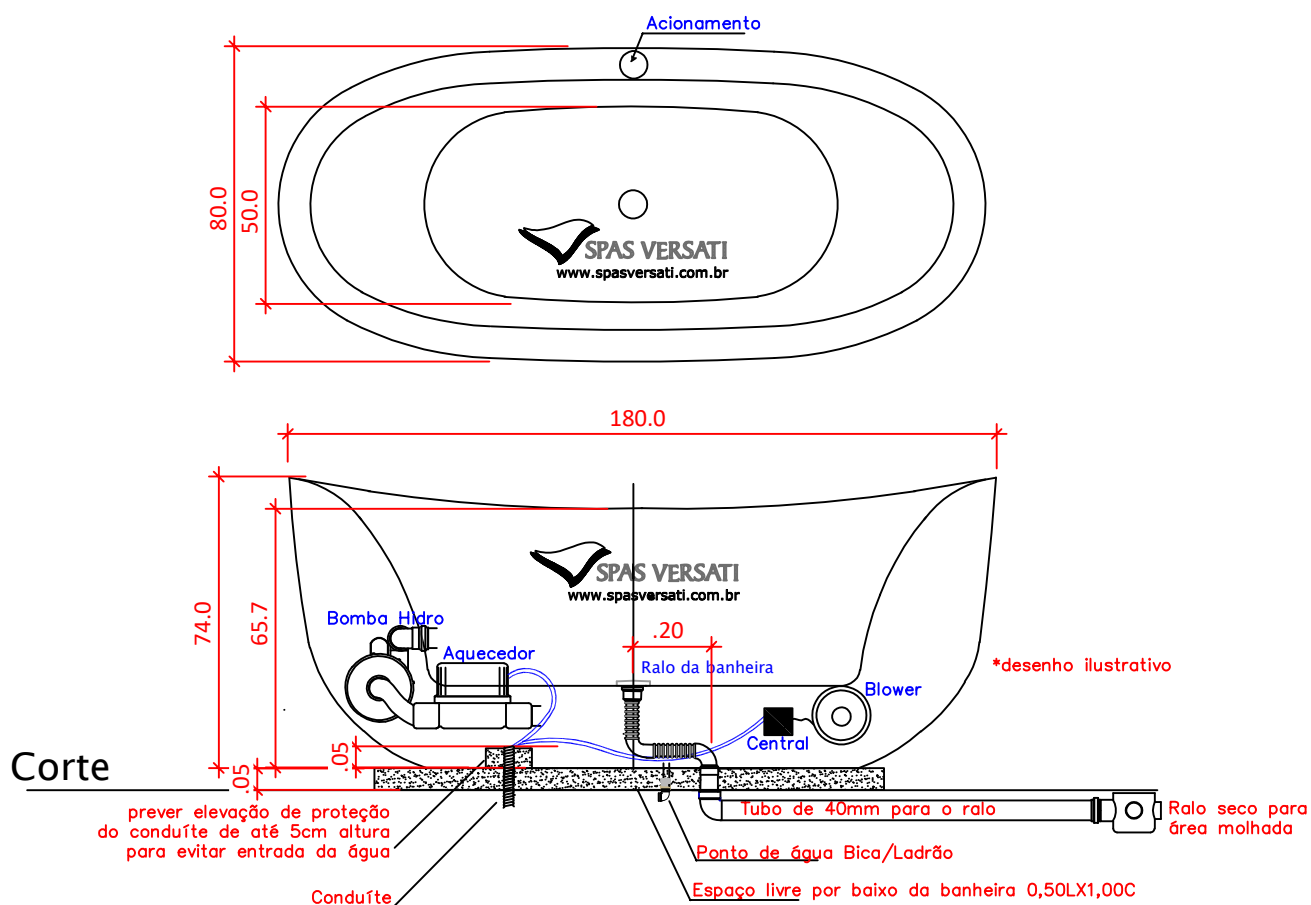

# Banheira IMERSE 2020

Medidas: 1,80C X 0,80L X 0,74P

Peso: 55Kg Vol de banho: 216L

**SPAS VERSATI**  
www.spasversati.com.br

\*as medidas podem variar em até 3 cm

## INSTRUÇÃO DE INSTALAÇÃO

**Não instalar a banheira com elétrica na área do box sem a base de elevação com mínimo 5cm de altura. Neste tipo de instalação, o blower não pode ser instalado e poderá ser substituído por bomba blindada de hidromassagem.**

**ATENÇÃO: VERIFICAR NO PEDIDO DE COMPRA A CONFIGURAÇÃO ADQUIRIDA.**

**1) VERSÃO IMERSÃO:** Não contém elétrica. Prever somente tubo 40mm para o ralo no piso. O esgoto deverá estar deslocado do ralo da banheira em 20cm

Prever tubulação de 40mm para ralo.

O esgoto deverá estar deslocado do ralo da banheira em até 20cm

Quando adquirido o sistema Bica/Ladrão, prever ponto de água quente e fria 1/2" vindo do misturador da parede para conexão do flexível da Bica/Ladrão por baixo da banheira.