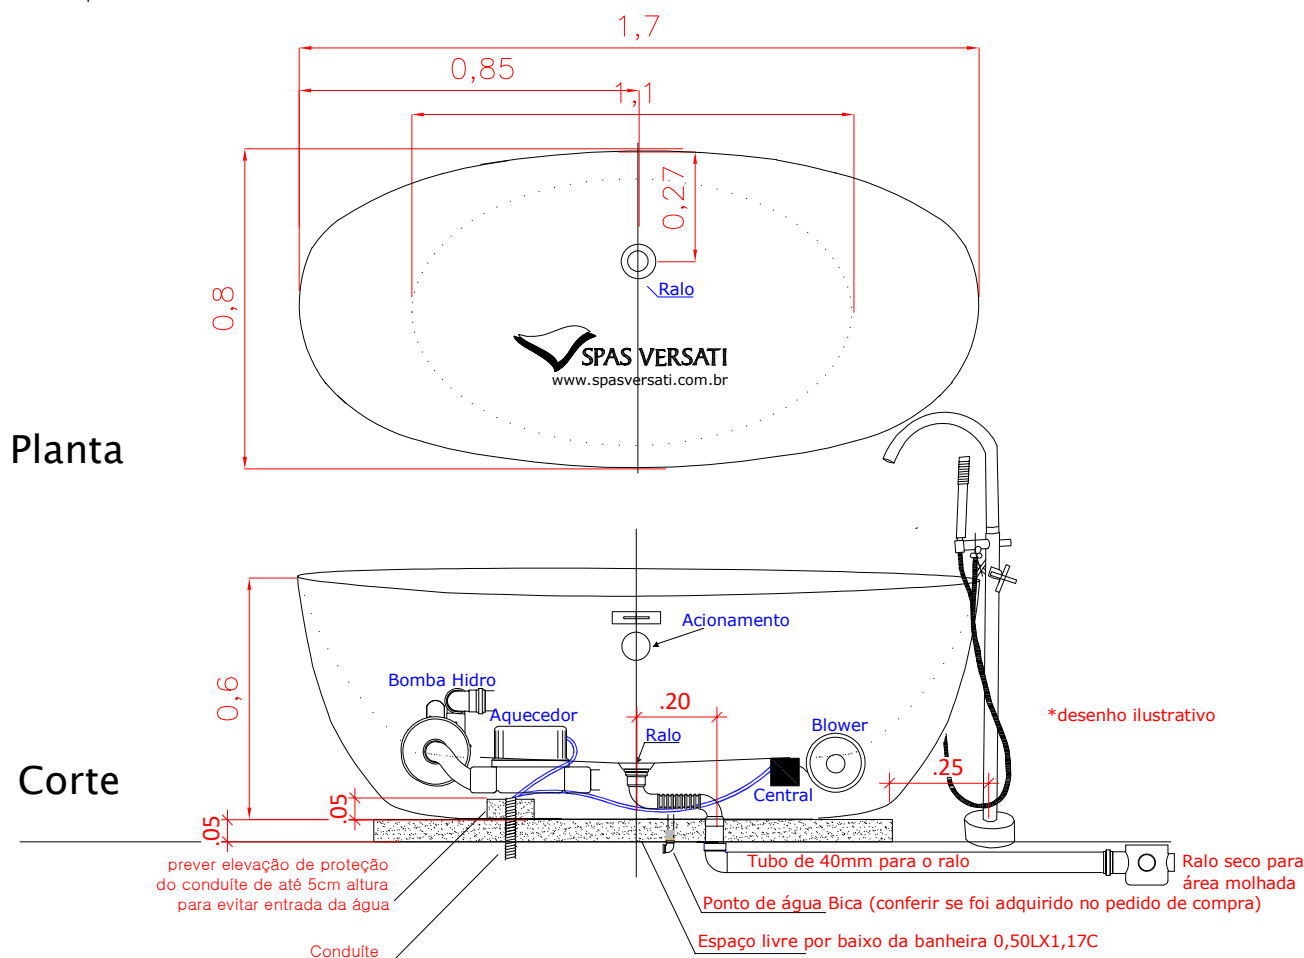

Lounge 170

Medidas: 1,70C X 0,80A X 0,60L
Peso:45Kg Vol 260L

 **SPAS VERSATI**
www.spasversati.com.br

*as medidas podem variar em até 3 cm

INSTRUÇÃO DE INSTALAÇÃO

Não instalar a banheira com elétrica na área do box sem a base de elevação com mínimo 5cm de altura. Neste tipo de instalação, o blower não pode ser instalado e poderá ser substituído por bomba blindada de hidromassagem.

ATENÇÃO: VERIFICAR NO PEDIDO DE COMPRA A CONFIGURAÇÃO ADQUIRIDA.

1) VERSÃO IMERSÃO: Não contém elétrica. Prever somente tubo 40mm para o ralo no piso. O esgoto deverá estar deslocado do ralo da banheira em 20cm

2) VERSÃO ESSENCIAL: Bomba de hidromassagem ou,

3) VERSÃO PLUS: Bomba de hidromassagem + Blower

Prever DR individual para elétrica da banheira

Prever conduíte 1" para alimentação elétrica 220V + terra. Quando houver aquecimento, prever fiação 6mm + DR 40A. Caso não tenha aquecimento, prever fiação 2,5mm + DR 25A O ponto de elétrica e esgoto deverão estar localizados em qualquer local no espaço livre por baixo da banheira.

Prever tubulação de 40mm para ralo.

O esgoto deverá estar deslocado do ralo da banheira em até 20cm

Quando adquirido o sistema Bica/Ladrão, prever ponto de água quente e fria 1/2" vindo do misturador da parede para conexão do flexível da Bica/Ladrão por baixo da banheira.