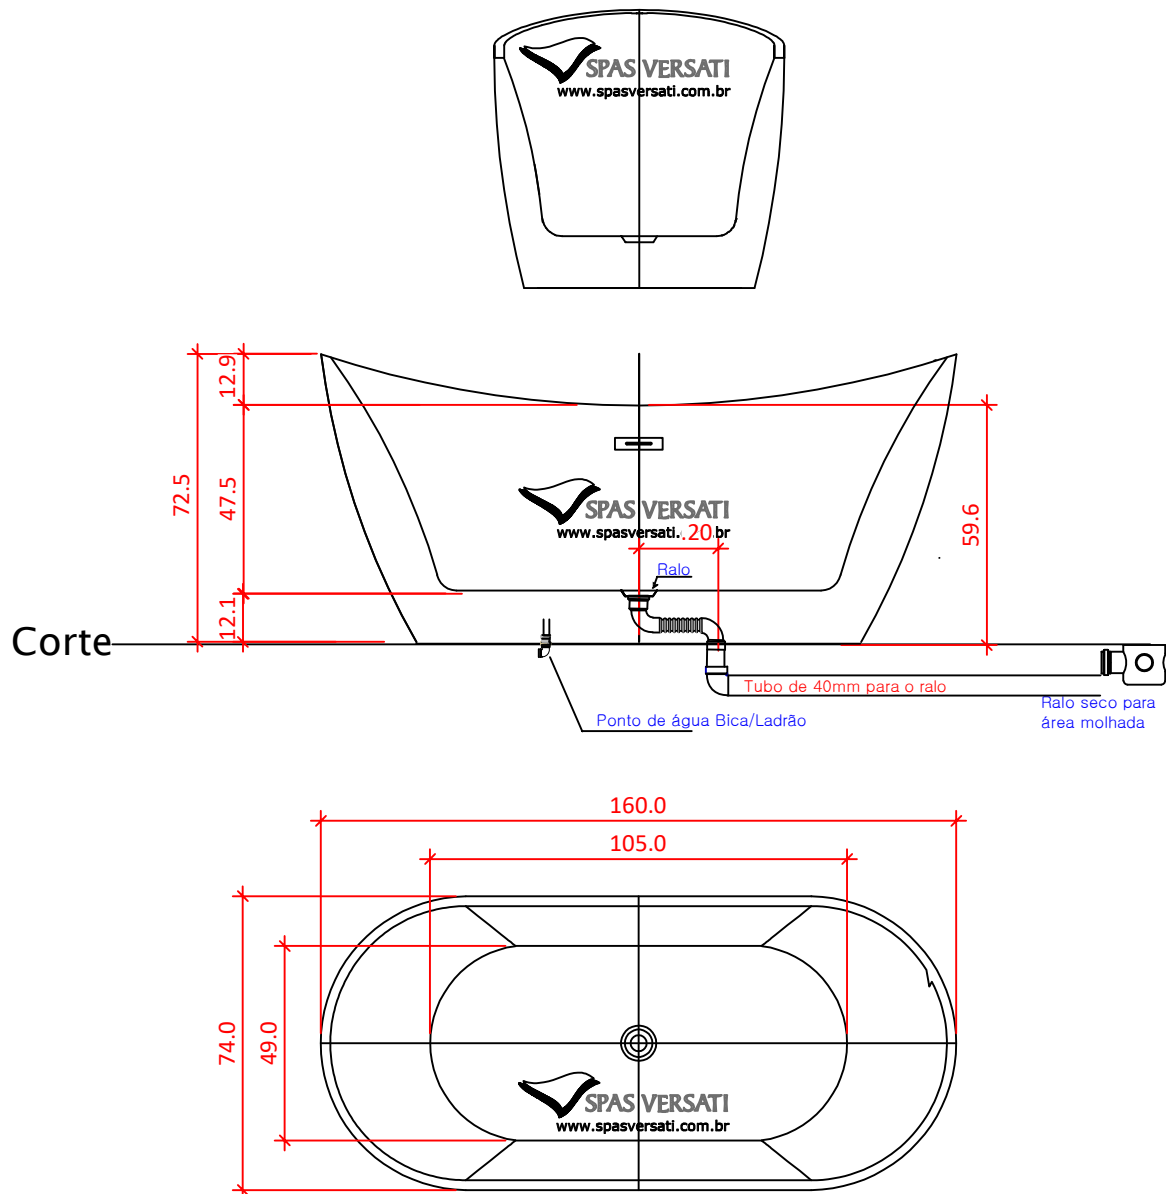

# Banheira IMERSE 160

Medidas: 1,60C X 0,74L X 0,725P

Peso: 52Kg Vol de banho: 220L

\*as medidas podem variar em até 3 cm

## INSTRUÇÃO DE INSTALAÇÃO

**Não instalar a banheira com elétrica na área do box sem a base de elevação com mínimo 5cm de altura. Neste tipo de instalação, o blower não pode ser instalado e poderá ser substituído por bomba blindada de hidromassagem.**

**ATENÇÃO: VERIFICAR NO PEDIDO DE COMPRA A CONFIGURAÇÃO ADQUIRIDA.**

**1) VERSÃO IMERSÃO:** Não contém elétrica. Prever somente tubo 40mm para o ralo no piso. O esgoto deverá estar deslocado do ralo da banheira em 20cm

Quando adquirido o sistema Bica/Ladrão, prever ponto de água quente e fria 1/2" vindo do misturador da parede para conexão do flexível da Bica/Ladrão por baixo da banheira.

Em caso de dúvidas, contatar nosso suporte técnico (19) 3254-6565 | (19) 99681-0200.