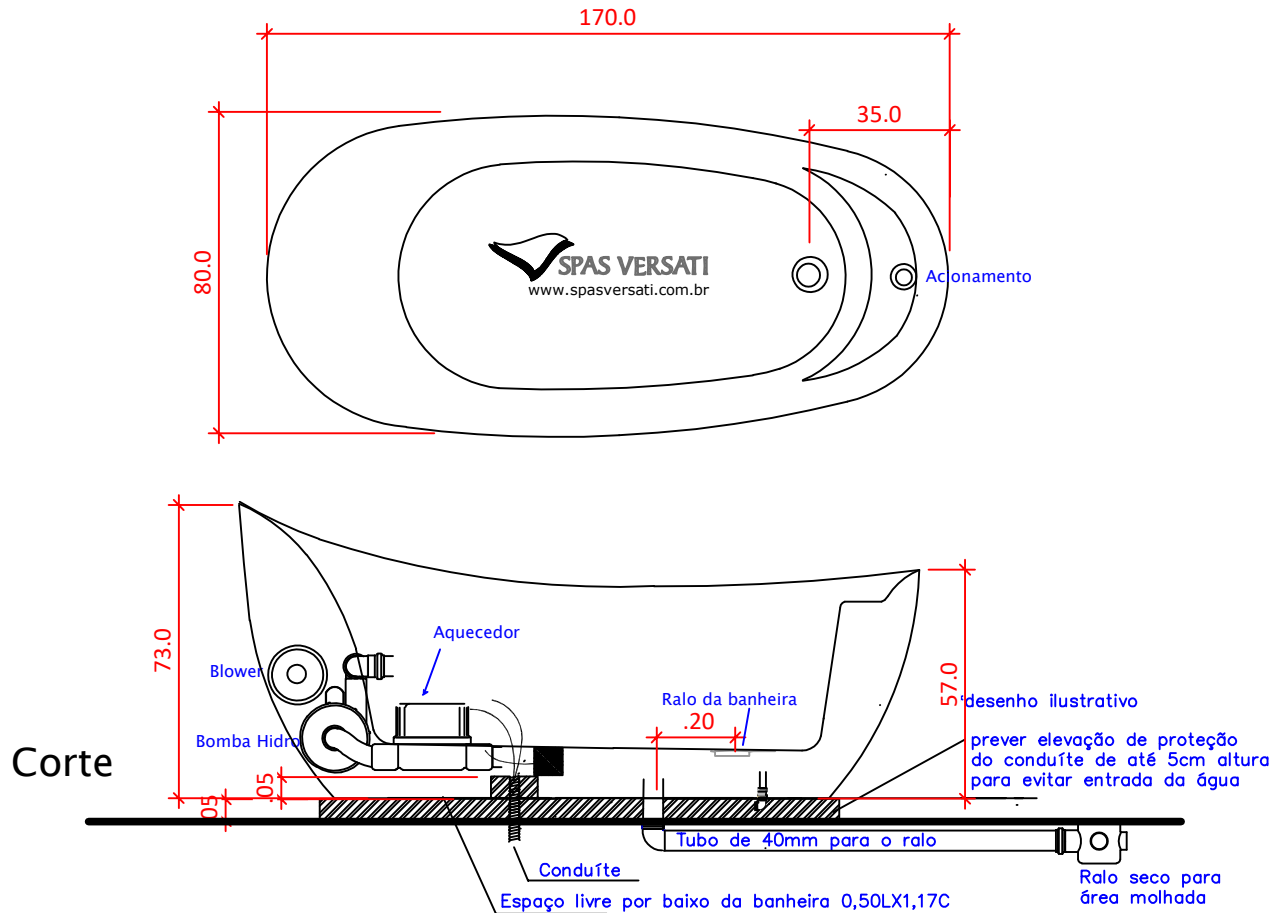

Banheira LEVITAT

Medidas: 1,70C X 0,80L X 0,57/73P
Peso: 52Kg Vol de banho: 136L Vol total: 216L
*as medidas podem variar em até 3 cm

 **SPAS VERSATI**
www.spasversati.com.br

EQUEMA LEVITAT SEM TORNEIRA NA PEÇA

INSTRUÇÃO DE INSTALAÇÃO

Não instalar a banheira com elétrica na área do box sem a base de elevação com mínimo 5cm de altura. Neste tipo de instalação, a bomba do blower será substituída pela bomba de hidro.

ATENÇÃO: VERIFICAR NO PEDIDO DE COMPRA A CONFIGURAÇÃO ADQUIRIDA.

VERSÃO IMERSÃO: Não contém elétrica. Prever somente tubo 40mm para o ralo no piso.
O esgoto deverá estar deslocado do ralo da banheira em 20cm

O ponto de elétrica e esgoto deverão estar localizados em qualquer local no espaço livre por baixo da banheira.

Prever tubulação de 40mm para ralo.

O esgoto deverá estar deslocado do ralo da banheira em até 20cm