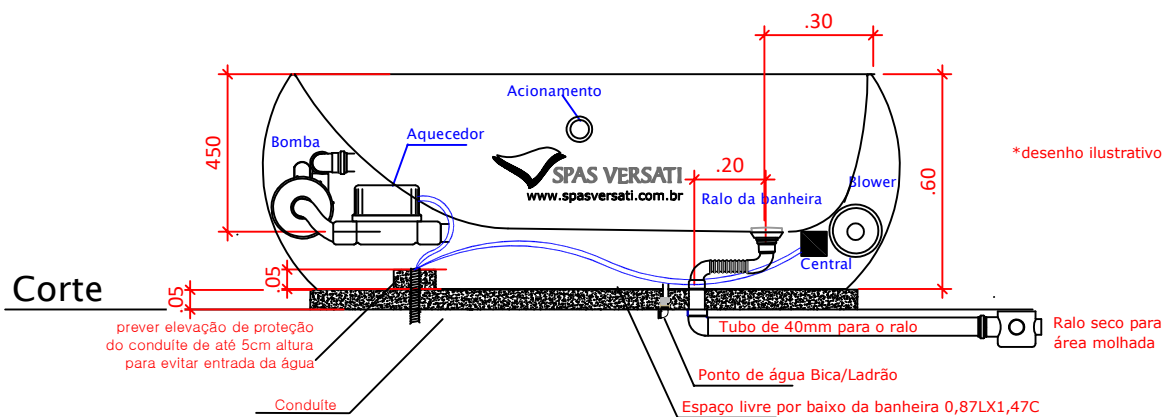

Sofisticat Double Prime

SPAS VERSATI

www.spasversati.com.br

Medidas: 1,78C X 1,20L X 0,60P

Peso: 60Kg Capacidade: 440L

* As medidas podem variar em até 3 cm

INSTRUÇÃO DE INSTALAÇÃO

Não instalar a banheira com elétrica na área do box sem a base de elevação com mínimo 5cm de altura. Neste tipo de instalação, o blower não pode ser instalado e poderá ser substituído por bomba blindada de hidromassagem.

ATENÇÃO: VERIFICAR NO PEDIDO DE COMPRA A CONFIGURAÇÃO ADQUIRIDA.

1) VERSÃO IMERSÃO: Não contém elétrica. Prever somente tubo 40mm para o ralo no piso. O esgoto deverá estar deslocado do ralo da banheira em 20cm

2) VERSÃO ESSENCIAL: Bomba de hidromassagem ou,

3) VERSÃO PLUS: Bomba de hidromassagem + Blower

Prever DR individual para elétrica da banheira

Prever conduíte 1" para alimentação elétrica 220V + terra. Quando houver aquecimento, prever fiação 6mm + DR 40A. Caso não tenha aquecimento, prever fiação 2,5mm + DR 25A O ponto de elétrica e esgoto deverão estar localizados em qualquer local no espaço livre por baixo da banheira.

Prever tubulação de 40mm para ralo.

O esgoto deverá estar deslocado do ralo da banheira em até 20cm

Quando adquirido o sistema Bica/Ladrão, prever ponto de água quente e fria 1/2" vindo do misturador da parede para conexão do flexível da Bica/Ladrão por baixo da banheira.