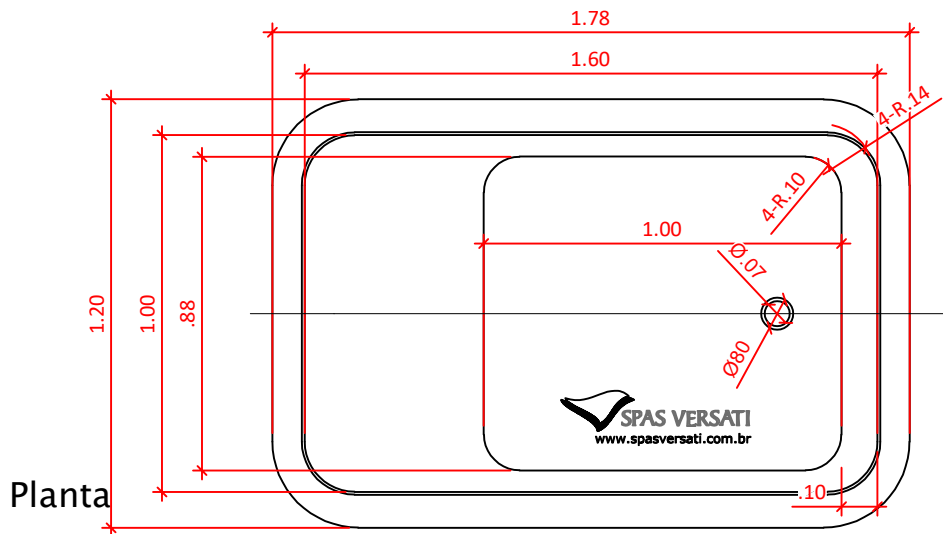

Sofisticat Double Prime

SPAS VERSATI

www.spasversati.com.br

Medidas: 1,78C X 1,20L X 0,60P

Peso: 60Kg Capacidade: 440L

* As medidas podem variar em até 3 cm

INSTRUÇÃO DE INSTALAÇÃO

Não instalar a banheira com elétrica na área do box sem a base de elevação com mínimo 5cm de altura. Neste tipo de instalação, o blower não pode ser instalado e poderá ser substituído por bomba blindada de hidromassagem.

ATENÇÃO: VERIFICAR NO PEDIDO DE COMPRA A CONFIGURAÇÃO ADQUIRIDA.

1) VERSÃO IMERSÃO: Não contém elétrica. Prever somente tubo 40mm para o ralo no piso. O esgoto deverá estar deslocado do ralo da banheira em 20cm

Prever tubulação de 40mm para ralo.

O esgoto deverá estar deslocado do ralo da banheira em até 20cm

Quando adquirido o sistema Bica/Ladrão, prever ponto de água quente e fria 1/2" vindo do misturador da parede para conexão do flexível da Bica/Ladrão por baixo da banheira.