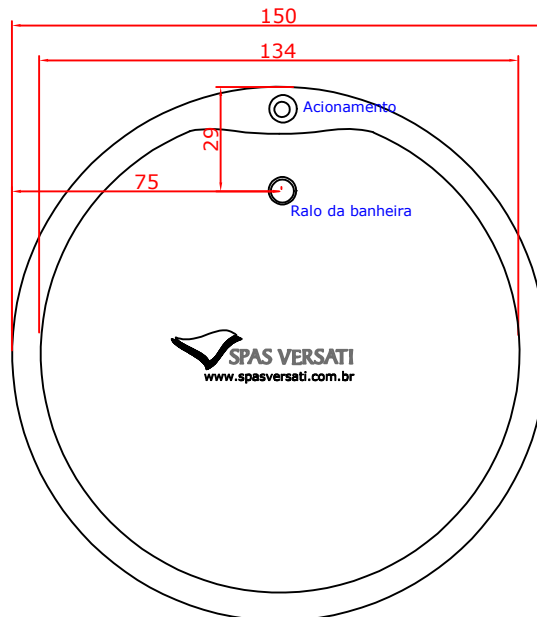

# Sofisticat Round Slim

Diâmetro: 1,50m Profundidade: 0,60m  
Peso: 45Kg Capacidade: 425L\*\*

\* As medidas podem variar até 3cm.  
\*\* com nível de água 25cm

 **SPAS VERSATI**  
www.spasversati.com.br

Planta

Corte

**ATENÇÃO: VERIFICAR NO PEDIDO DE COMPRA A CONFIGURAÇÃO ADQUIRIDA.**

**1) VERSÃO IMERSÃO:** Não contém elétrica. Prever somente tubo 40mm para o ralo no piso. O esgoto deverá estar deslocado do ralo da banheira em 20cm

Prever tubulação de 40mm para ralo.

O esgoto deverá estar deslocado do ralo da banheira em até 20cm

Quando adquirido o sistema Bica/Ladrão, prever ponto de água quente e fria 1/2" vindo do misturador da parede para conexão do flexível da Bica/Ladrão por baixo da banheira.