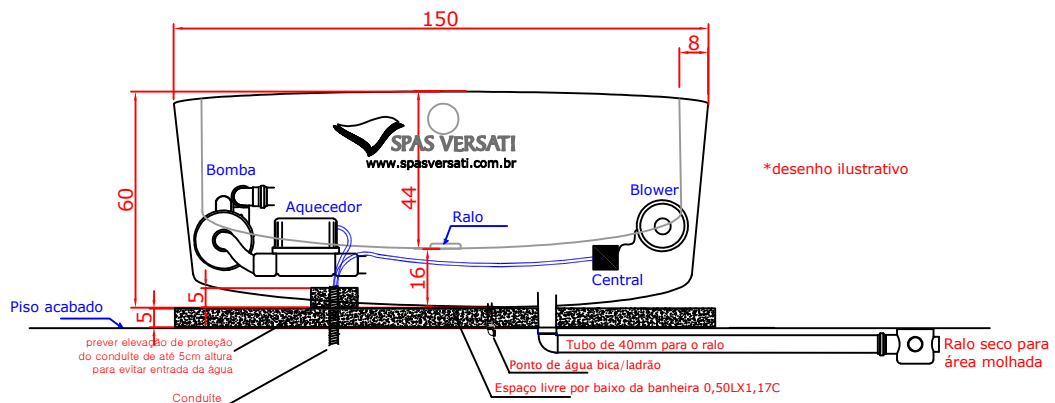

# Sofisticat Round Slim

Diâmetro: 1,50m Profundidade: 0,60m  
Peso: 45Kg Capacidade: 425L\*\*

\* As medidas podem variar até 3cm.  
\*\* com nível de água 25cm

 **SPAS VERSATI**  
www.spasversati.com.br

Planta

## INSTRUÇÃO DE INSTALAÇÃO

**Não instalar a banheira com elétrica na área do box sem a base de elevação com mínimo 5cm de altura. Neste tipo de instalação, o blower não pode ser instalado e poderá ser substituído por bomba blindada de hidromassagem.**

**ATENÇÃO: VERIFICAR NO PEDIDO DE COMPRA A CONFIGURAÇÃO ADQUIRIDA.**

**1) VERSÃO IMERSÃO:** Não contém elétrica. Prever somente tubo 40mm para o ralo no piso. O esgoto deverá estar deslocado do ralo da banheira em 20cm

Prever tubulação de 40mm para ralo.

O esgoto deverá estar deslocado do ralo da banheira em até 20cm

Quando adquirido o sistema Bica/Ladrão, prever ponto de água quente e fria 1/2" vindo do misturador da parede para conexão do flexível da Bica/Ladrão por baixo da banheira.