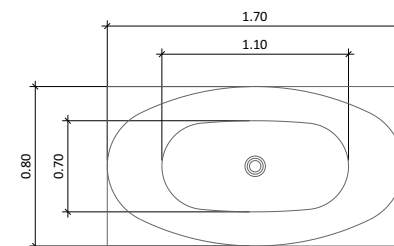

DISPONÍVEL NAS VERSÕES

Imersão sem hidromassagem

Essencial 8 mini jatos de hidromassagem

Plus 8 mini jatos de hidromassagem + blower com injetores de borbulhas

Opcionais sistema de aquecimento elétrico | bandeja de madeira | cromoterapia | almofada de cabeça | misturador de piso.