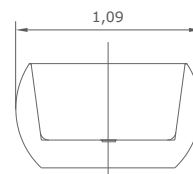

PESO
55KG

VOL
400L

GARANTIA
3ANOS

RECOMENDADO
2 PESSOAS