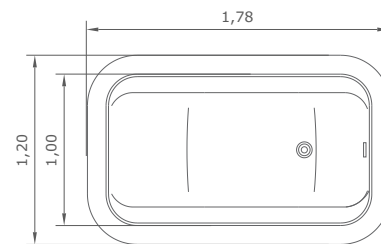

## DISPONÍVEL NAS VERSÕES

**Imersão** sem hidromassagem

**Essencial** 8 mini jatos de hidromassagem

**Plus** 8 mini jatos de hidromassagem + blower com injetores de borbulhas

**Opcionais** sistema de aquecimento elétrico | bandeja de madeira | cromoterapia | almofada de cabeça | misturador de piso.