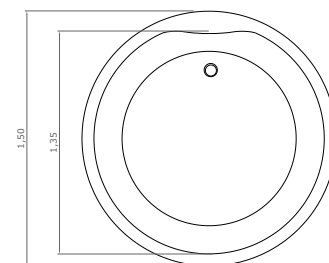

## DISPONÍVEL NAS VERSÕES

Imersão    Essencial    Plus

**Imersão** sem hidromassagem

**Essencial** 8 mini jatos de hidromassagem

**Plus** 8 mini jatos de hidromassagem + blower com injetores de borbulhas

**Opcionais** sistema de aquecimento elétrico | bandeja de madeira | cromoterapia | almofada de cabeça | misturador de piso.