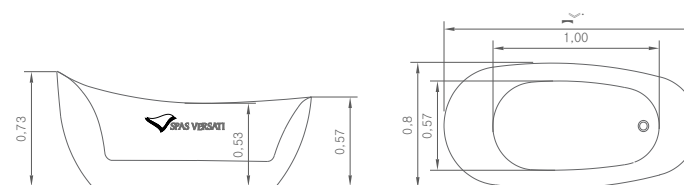

VERSÕES DISPONÍVEIS

Imersão: Relaxamento puro, sem jatos

Essencial: 8 jatos - estimulação suave e contínua

Essencial + Up: 16 jatos terapia para o corpo todo

Plus: 8 jatos + 8 Air Massage - experiência multissensorial

LEVITAT WHITE

Medidas 1,70 C x 80 L x 73 A | Peso 52 kg | Vol 216L

*as medidas podem variar em até 3cm para mais ou para menos.

A **Levitat® White** combina leveza visual e funcionalidade inteligente, com elegância e presença no ambiente. Acabamento premium e conforto absoluto para transformar o banho em uma experiência de spa todos os dias.