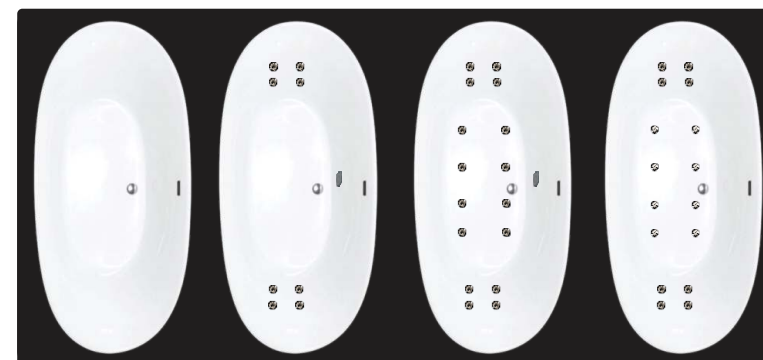

Distribuição ilustrativa dos jatos por versão.