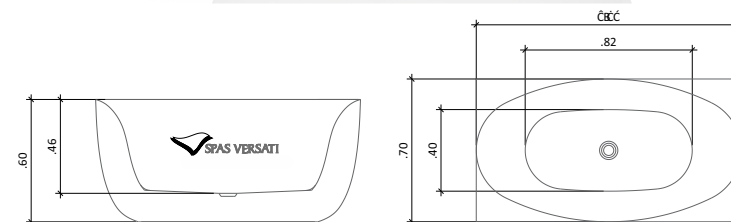

Cada produto é desenvolvido para atender padrões elevados de exigência, proporcionando segurança, durabilidade e uma experiência superior em todos os detalhes.

crédito Jimmy

LOUNGE 130

Medidas 130 C x 70 L x 60 A | Peso 35 kg | Vol 150L