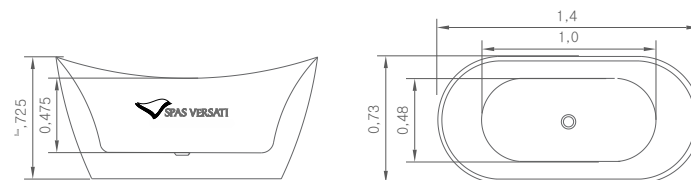

crédito @monica_rio_verde

IMERSE 140

Medidas 140 C x 73 L x 72,5 A | Peso 44 kg | Vol 192L

*as medidas podem variar em até 3cm para mais ou para menos.

A **Imerse® 140** é perfeita para espaços reduzidos, com presença freestanding e um design escultural atemporal. Acabamento premium e conforto absoluto para transformar o banho em uma experiência de spa todos os dias.