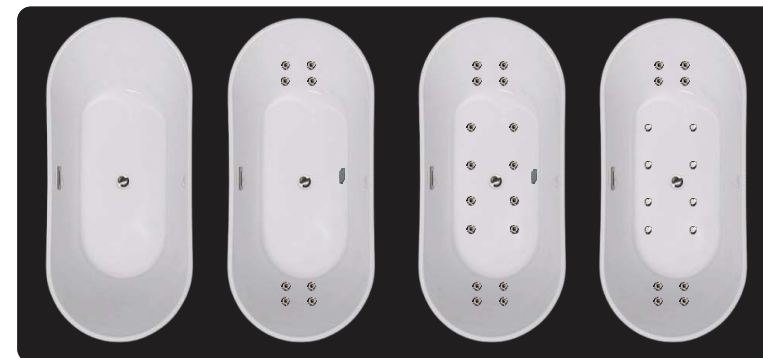

Distribuição ilustrativa dos jatos por versão.