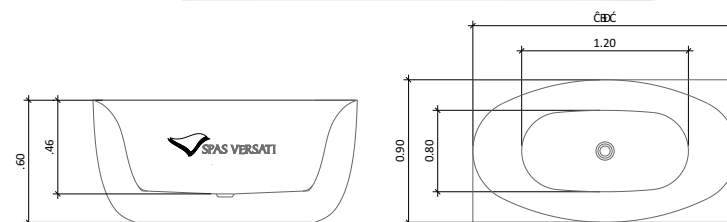

Medidas 180 C x 90 L x 60 A | Peso 55 kg | Vol 290L
*as medidas podem variar em até 3cm para mais ou para menos.

A **Lounge® 180** entrega um design que conecta. Conforto que se compartilha. Uma experiência para viver a dois. Acabamento premium e conforto absoluto para transformar o banho em uma experiência de spa todos os dias.

VERSÕES DISPONÍVEIS

Imersão: Relaxamento puro, sem jatos

Essencial: 8 jatos - estimulação suave e contínua

Essencial + Up: 16 jatos terapia para o corpo todo

Plus: 8 jatos + 8 Air Massage - experiência multissensorial

Personalize sua experiência: Aquecimento elétrico • Cromoterapia (LED) • Metais • Bandeja • Almofada

Imersão   Essencial   Essencial + Up   Plus