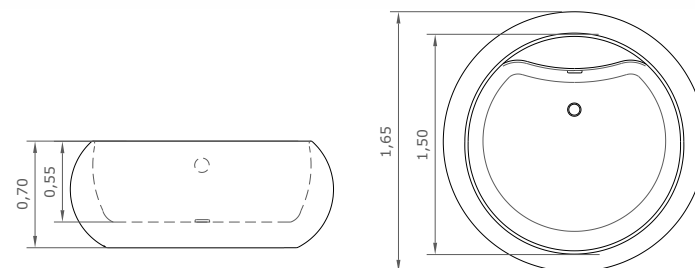

SOFISTICAT ROUND PRIME

Medidas 1,65 D x 70 A | Peso 60 kg | Vol 490L

*as medidas podem variar em até 3cm para mais ou para menos.

 SPAS VERSATI

A **Sofisticat Round® Prime** entrega presença escultural e um design que inspira conexão e contemplação. Acabamento premium e conforto absoluto para transformar o banho em uma experiência de spa todos os dias.