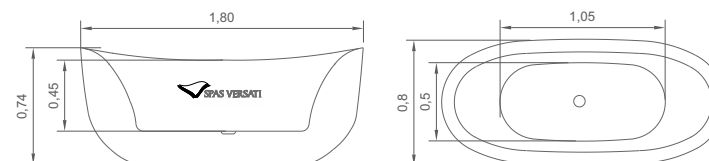

IMERSE 2020

Medidas 1,80 C x 80 L x 74 A | Peso 55 kg | Vol 216L

*as medidas podem variar em até 3cm para mais ou para menos.

A **Imerse® 2020** é a escolha ideal para projetos que valorizam um design acolhedor, com proporções elegantes e presença no ambiente. Acabamento premium e conforto absoluto para transformar o banho em uma experiência de spa todos os dias.