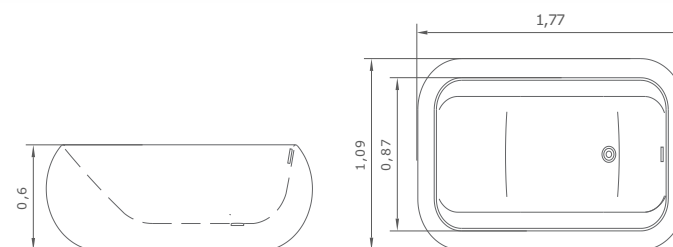

IMERSE 2020

Medidas 1,80 C x 80 L x 74 A | Peso 55 kg | Vol 216L

*as medidas podem variar em até 3cm para mais ou para menos.

A **Imerse® 2020** é a escolha ideal para projetos que valorizam um design acolhedor, com proporções elegantes e presença no ambiente. Acabamento premium e conforto absoluto para transformar o banho em uma experiência de spa todos os dias.

Medidas 1,77 C x 1,09 L x 0,60 A | Peso 55 kg | Vol 400L
*as medidas podem variar em até 3cm para mais ou para menos.

A **Sofisticat Double**® é a escolha ideal para quem busca sofisticação que acolhe duas presenças, com conforto e elegância em cada detalhe. Acabamento premium e conforto absoluto para transformar o banho em uma experiência de spa todos os dias.