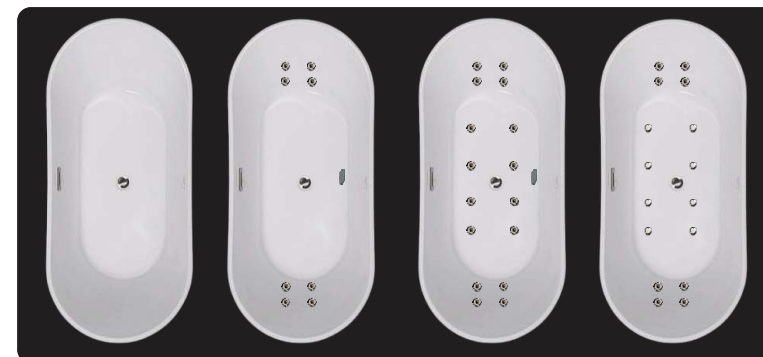

Distribuição ilustrativa dos jatos por versão.