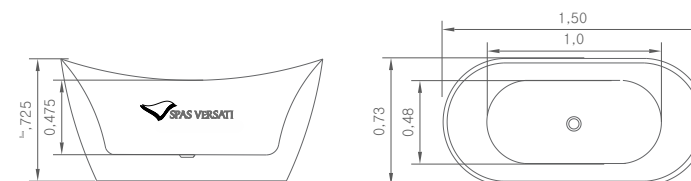

crédito @monica_rio_verde

IMERSE 140

Medidas 140 C x 73 L x 72,5 A | Peso 44 kg | Vol 192L

*as medidas podem variar em até 3cm para mais ou para menos.

A **Imerse® 140** é perfeita para espaços reduzidos, com presença freestanding e um design escultural atemporal. Acabamento premium e conforto absoluto para transformar o banho em uma experiência de spa todos os dias.

IMERSE 150

Medidas 1,50 C x 73 L x 72,5 A | Peso 48 kg | Vol 205L

*as medidas podem variar em até 3cm para mais ou para menos.

A **Imerse® 150** é a escolha ideal para quem busca o equilíbrio perfeito entre design, conforto e leveza, com presença freestanding no projeto. Acabamento premium e conforto absoluto para transformar o banho em uma experiência de spa todos os dias.