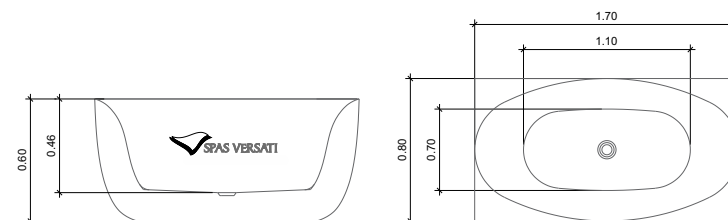

LOUNGE 170 ALL BLACK

Medidas 170C x 80 L x 60 A | Peso 45 kg | Vol 260L

*as medidas podem variar em até 3cm para mais ou para menos.

A **Lounge® 170 All Black** entrega protagonismo ao ambiente com linhas suaves e uma estética marcante de alto padrão. Acabamento premium e conforto absoluto para transformar o banho em uma experiência de spa todos os dias.