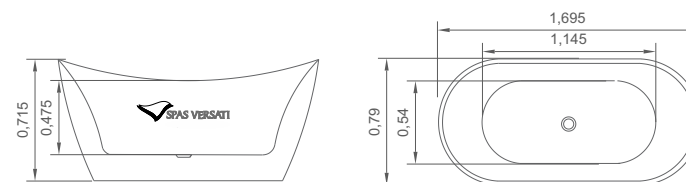

IMERSE 170

Medidas 1,70 C x 79 L x 71,5 A | Peso 56 kg | Vol 235L

*as medidas podem variar em até 3cm para mais ou para menos.

A **Imerse® 170** é a escolha ideal para quem busca conforto absoluto com linhas contemporâneas e mais espaço interno para relaxar com liberdade. Acabamento premium e conforto absoluto para transformar o banho em uma experiência de spa todos os dias.

VERSÕES DISPONÍVEIS

Imersão: Relaxamento puro, sem jatos

Essencial: 8 jatos - estimulação suave e contínua

Essencial + Up: 16 jatos terapia para o corpo todo

Plus: 8 jatos + 8 Air Massage - experiência multissensorial

SPAS VERSATI

IMERSE 170 ALL BLACK

Medidas 1,70 C x 79 L x 71,5 A | Peso 56 kg | Vol 235L
*as medidas podem variar em até 3cm para mais ou para menos.

A **Imerse® 170 All Black** é a escolha ideal para quem busca um design que equilibra suavidade visual com atitude marcante. Acabamento premium e conforto absoluto para transformar o banho em uma experiência de spa todos os dias.