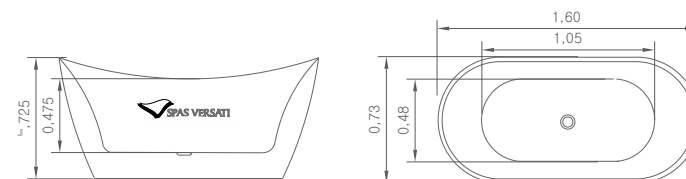

IMERSE 150

Medidas 1,50 C x 73 L x 72,5 A | Peso 48 kg | Vol 205L

*as medidas podem variar em até 3cm para mais ou para menos.

A **Imerse® 150** é a escolha ideal para quem busca o equilíbrio perfeito entre design, conforto e leveza, com presença freestanding no projeto. Acabamento premium e conforto absoluto para transformar o banho em uma experiência de spa todos os dias.

IMERSE 160

Medidas 1,60 C x 73 L x 72,5 A | Peso 52 kg | Vol 220L

*as medidas podem variar em até 3cm para mais ou para menos.

A **Imerse® 160** entrega conforto absoluto com design contemporâneo, transformando o banho em um verdadeiro ritual de relaxamento. Seu acabamento premium eleva a experiência, trazendo a sensação de spa para o dia a dia.