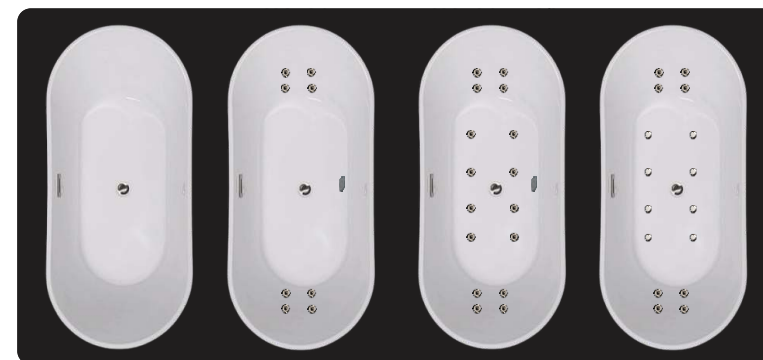

Distribuição ilustrativa dos jatos por versão.