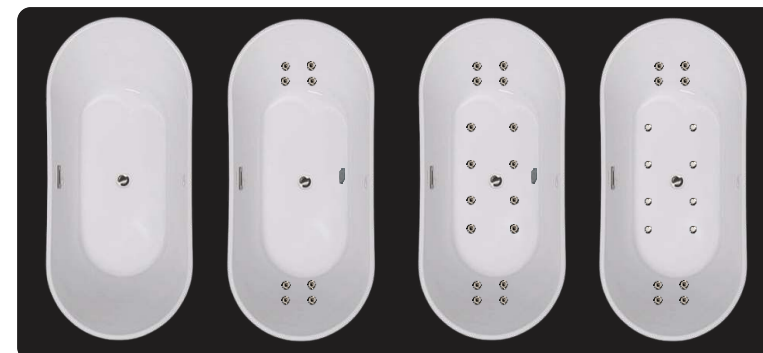

Personalize sua experiência: Aquecimento elétrico • Cromoterapia (LED) • Metais • Bandeja • Almofada

Imersão

Essencial

Essencial + Up

Plus

Distribuição ilustrativa dos jatos por versão.

SPAS VERSATI

crédito @cabanasaraucaria