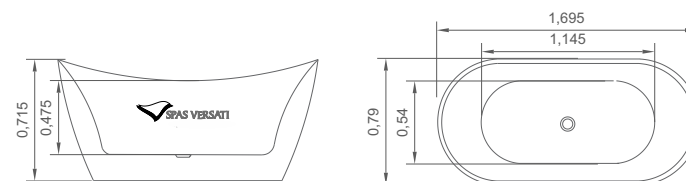

IMERSE 160

Medidas 1,60 C x 73 L x 72,5 A | Peso 52 kg | Vol 220L

*as medidas podem variar em até 3cm para mais ou para menos.

A **Imerse® 160** entrega conforto absoluto com design contemporâneo, transformando o banho em um verdadeiro ritual de relaxamento. Seu acabamento premium eleva a experiência, trazendo a sensação de spa para o dia a dia.

VERSÕES DISPONÍVEIS

Imersão: Relaxamento puro, sem jatos

Essencial: 8 jatos - estimulação suave e contínua

Essencial + Up: 16 jatos terapia para o corpo todo

Plus: 8 jatos + 8 Air Massage - experiência multissensorial

IMERSE 170

Medidas 1,70 C x 79 L x 71,5 A | Peso 56 kg | Vol 235L

*as medidas podem variar em até 3cm para mais ou para menos.

A **Imerse® 170** é a escolha ideal para quem busca conforto absoluto com linhas contemporâneas e mais espaço interno para relaxar com liberdade. Acabamento premium e conforto absoluto para transformar o banho em uma experiência de spa todos os dias.