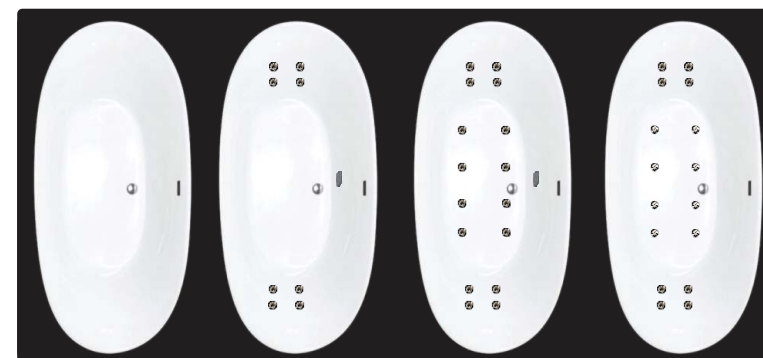

Distribuição ilustrativa dos jatos por versão.