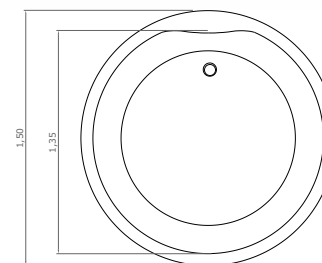

SOFISTICAT ROUND PRIME

Medidas 1,65 D x 70 A | Peso 60 kg | Vol 490L

*as medidas podem variar em até 3cm para mais ou para menos.

 SPAS VERSATI

A **Sofisticat Round® Prime** entrega presença escultural e um design que inspira conexão e contemplação. Acabamento premium e conforto absoluto para transformar o banho em uma experiência de spa todos os dias.

Personalize sua experiência: Aquecimento elétrico • Cromoterapia (LED) • Metais • Bandeja • Almofada

Distribuição ilustrativa dos jatos por versão.

crédito @cabanasataucaia

SOFISTICAT ROUND SLIM

Medidas 1,50 D x 60 A | Peso 45 kg | Vol 425L
*as medidas podem variar em até 3cm para mais ou para menos.