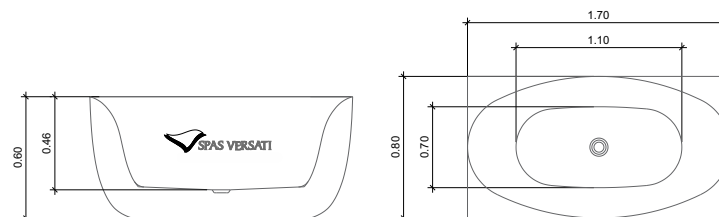

Medidas 170 C x 80 L x 60 A | Peso 45 kg | Vol 260L

*as medidas podem variar em até 3cm para mais ou para menos.

A **Lounge® 170** combina design atemporal e acolhedor, conforto envolvente e uma experiência memorável de bem-estar. Acabamento premium e conforto absoluto para transformar o banho em uma experiência de spa todos os dias.

VERSÕES DISPONÍVEIS

Imersão: Relaxamento puro, sem jatos

Essencial: 8 jatos - estimulação suave e contínua

Essencial + Up: 16 jatos terapia para o corpo todo

Plus: 8 jatos + 8 Air Massage - experiência multissensorial

Personalize sua experiência: Aquecimento elétrico • Cromoterapia (LED) • Metais • Bandeja • Almofada

Imersão

Essencial

Essencial + Up

Plus