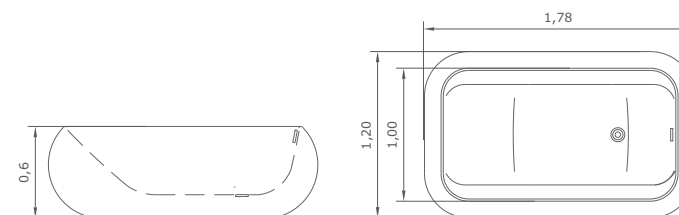

Medidas 1,78 C x 1,20 L x 60 A | Peso 60 kg | Vol 440L

A **Sofisticat Double® Prime All Black** valoriza ambientes amplos com imponência, contraste e design de alto padrão. Acabamento premium e conforto absoluto para transformar o banho em uma experiência de spa todos os dias.

VERSÕES DISPONÍVEIS

Imersão: Relaxamento puro, sem jatos

Essencial: 8 jatos - estimulação suave e contínua

Essencial + Up: 18 jatos - terapia para o corpo todo

Plus: 8 jatos + 10 Air Massage - experiência multissensorial

Personalize sua experiência: Aquecimento elétrico • Cromoterapia (LED) • Metais • Bandeja • Almofada

Imersão   Essencial   Essencial + Up   Plus