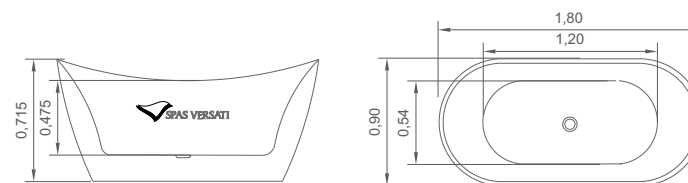

LEVITAT WHITE

Medidas 1,70 C x 80 L x 73 A | Peso 52 kg | Vol 216L

*as medidas podem variar em até 3cm para mais ou para menos.

A **Levitat® White** combina leveza visual e funcionalidade inteligente, com elegância e presença no ambiente. Acabamento premium e conforto absoluto para transformar o banho em uma experiência de spa todos os dias.

VERSÕES DISPONÍVEIS

Imersão: Relaxamento puro, sem jatos

Essencial: 8 jatos - estimulação suave e contínua

Essencial + Up: 16 jatos terapia para o corpo todo

Plus: 8 jatos + 8 Air Massage - experiência multisensorial

IMERSE 180

Medidas 1,80 C x 90 L x 71,5 A | Peso 59 kg | Vol 248L

*as medidas podem variar em até 3cm para mais ou para menos.

A **Imerse® 180** é perfeita para projetos que valorizam amplitude, conforto e experiências a dois com design contemporâneo. Acabamento premium e conforto absoluto para transformar o banho em uma experiência de spa todos os dias.