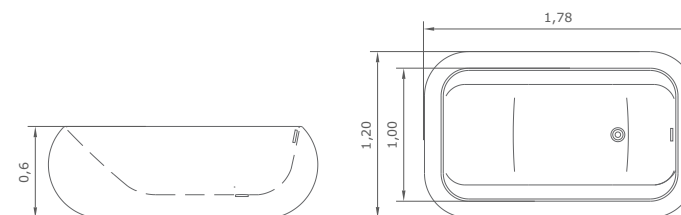

Medidas 1,77 C x 1,09 L x 0,60 A | Peso 55 kg | Vol 400L
*as medidas podem variar em até 3cm para mais ou para menos.

A **Sofisticat Double**® é a escolha ideal para quem busca sofisticação que acolhe duas presenças, com conforto e elegância em cada detalhe. Acabamento premium e conforto absoluto para transformar o banho em uma experiência de spa todos os dias.

SOFISTICAT DOUBLE PRIME

Medidas 1,78 C x 1,20 L x 60 A | Peso 60 kg | Vol 440L

*as medidas podem variar em até 3cm para mais ou para menos.

 SPAS VERSATI

A **Sofisticat Double® Prime** valoriza projetos imponentes com design exclusivo e sofisticação em proporções amplas. Acabamento premium e conforto absoluto para transformar o banho em uma experiência de spa todos os dias.