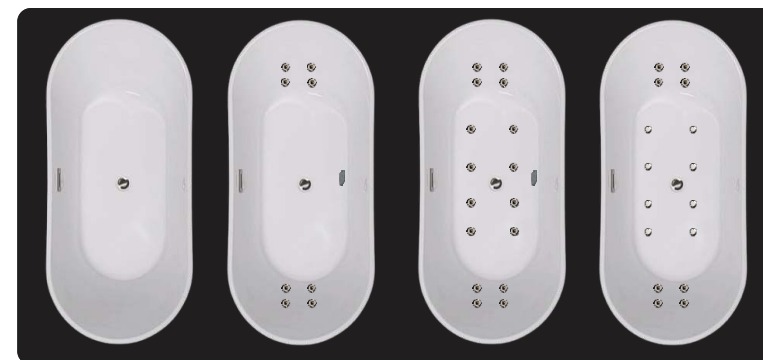

Distribuição ilustrativa dos jatos por versão.