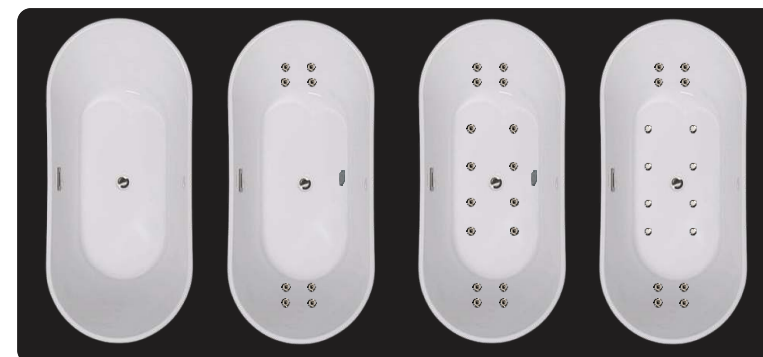

Distribuição ilustrativa dos jatos por versão.