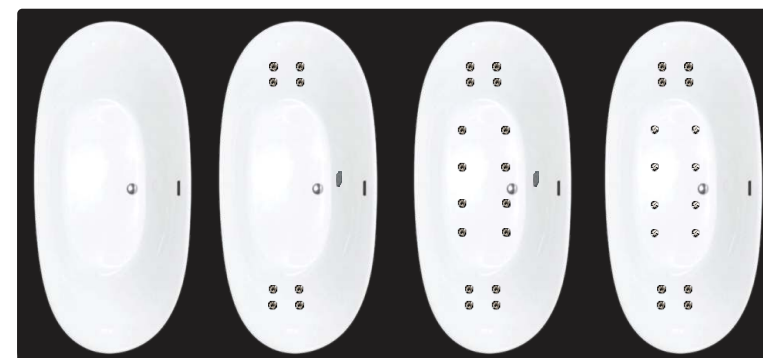

Distribuição ilustrativa dos jatos por versão.