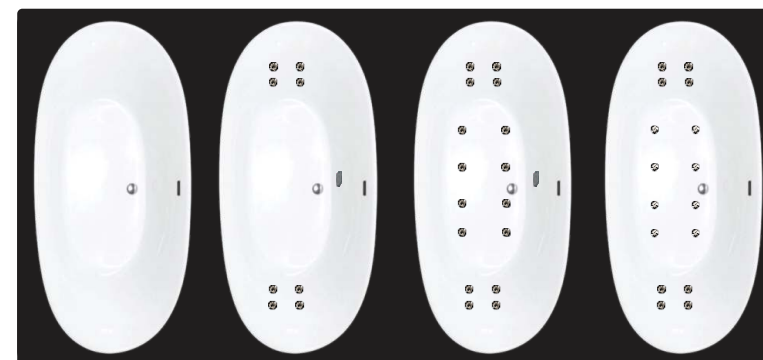

Distribuição ilustrativa dos jatos por versão.